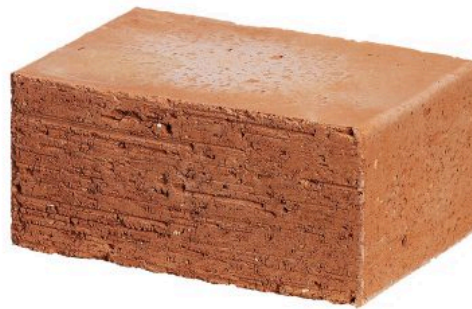

Productnaam **Poriso Deco D100 210x140x100**

Productielocatie **Brunssum**

Artikelnummer **138201**

Poriso Deco is een lichtgewicht, decoratieve schoonwerk binnenmuursteen met zeer goede geluidsisolerende en absorberende eigenschappen. Deze binnenmuursteen heeft een kenmerkende oppervlaktestructuur en een terracotta-achtige kleur. Poriso Deco combineert een laag gewicht met een hoge druksterkte. Ideaal voor dragende en niet-dragende wanden. Door zijn hoge geluidsabsorptie is Poriso Deco perfect inzetbaar bij het ontwerpen van onder andere muziekscholen, theaters, concerthallen, ziekenhuizen, sporthallen, scholen en kerkgebouwen. Door de gunstige bouwfysische eigenschappen geen krimp en een minimale uitzetting. Muurlengtes tot ca. 16 meter zijn geen enkel probleem. Bouwfysische dilataties worden daardoor tot een minimum beperkt. Bouwtechnische dilataties als gevolg van de gekozen constructie moeten door een constructeur worden beoordeeld.

## Technische informatie

Algemeen		Afmetingen en gewicht	
Genormaliseerde druksterkte	10 N/mm <sup>2</sup>	Gemiddelde afmeting (lxbxh in mm)	+/- 210 x 140 x 100
Warmtegeleidings-coëfficiënt (λ reken steen)	0.43 W/(m·K)	Gewicht per stuk	4.5 kg
		Bruto droge volumieke massa	≥ 1500 kg/m <sup>3</sup>
		Netto gewicht per m <sup>2</sup>	205 kg
Metselen		Lijmen	
Karakteristieke waarde metselwerkdruksterkte f'k (M 10)	4.77 N/mm <sup>2</sup>	Karakteristieke waarde lijmwerkdruksterkte f'k	-
Warmtegeleidings-coëfficiënt muur metselen	0.54 W/(m·K)	Warmtegeleidings-coëfficiënt muur lijmen	-
Metselmortel per m <sup>2</sup>	21 L/m <sup>2</sup>	Lijmmortel per m <sup>2</sup>	-
Aantal per m <sup>2</sup> metselen	40.8 st/m <sup>2</sup>	Aantal per m <sup>2</sup> lijmen	-