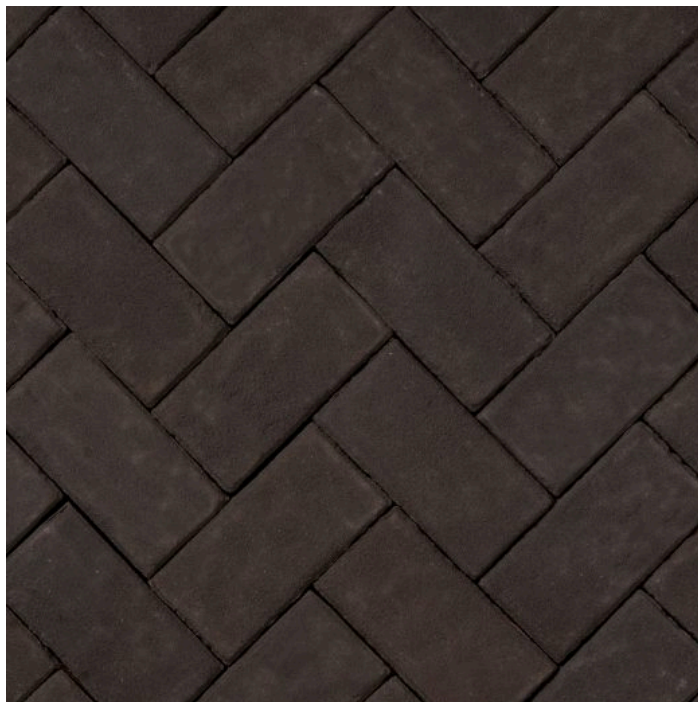

Productnaam	Nero KK70
Formaat	Klinkerkei 70
Vorm	Vormbak
Nabehandeling	Ongetrommeld
Oppervlak	Bezand
Productielocatie	Kijfwaard West
Artikelnummer	1945800

Productinformatie

Algemeen		Afmetingen	
Aantal per vierkante meter (st/m ²)	Circa 50	Gemiddelde afmeting (lxbxh in mm)	+/- 200 x 100 x 70
Bruto droge volumieke massa	≥ 2000 kg/m ³	Gewicht per stuk	2.75 kg
Normering		Certificaten	
Transversalebreekbelasting - klasse	NEN EN 1344 T4	DUBO keurmerk (verantwoord en duurzaam product)	✓
Glij/slipweerstand - klasse	U3	NL-BSB productcertificaat (duurzaam bodembeheer)	✓
Vorst/dooi-weerstand - klasse	FP100		