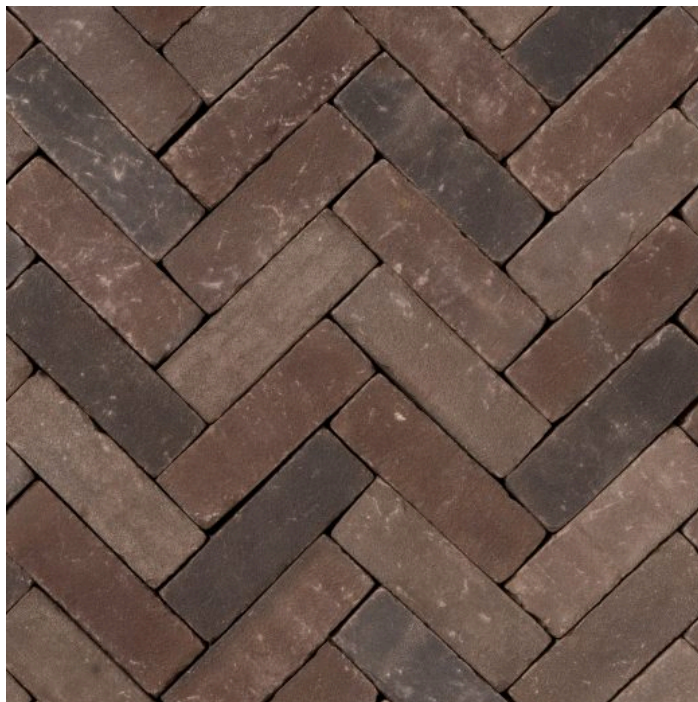

Productnaam	Pastorale mix getrommeld UDF60
Formaat	Universeel dikformaat 60
Vorm	Vormbak
Nabehandeling	Ongetrommeld
Oppervlak	Geschaafd
Productielocatie	Zennewijnen
Artikelnummer	11207318

Productinformatie