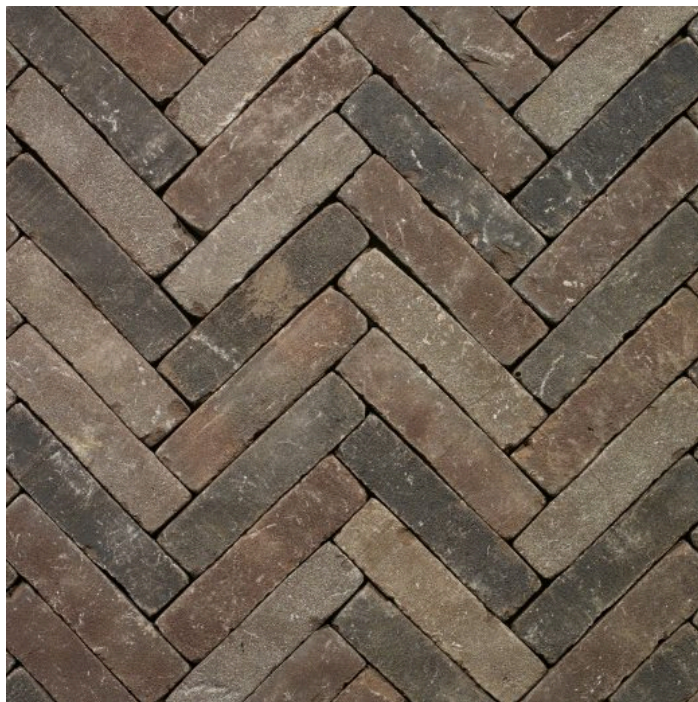

Productnaam	Pastorale mix getrommeld UWF60
Formaat	Universeel waalformaat 60
Vorm	Vormbak
Nabehandeling	Ongetrommeld
Oppervlak	Bezand
Productielocatie	Zennewijnen
Artikelnummer	11207618

Productinformatie

Algemeen		Afmetingen	
Aantal per vierkante meter (st/m ²)	Circa 98	Gemiddelde afmeting (lxbxh in mm)	+/- 200 x 50 x 60
Bruto droge volumieke massa	≥ 2000 kg/m ³	Gewicht per stuk	1.18 kg
Normering		Certificaten	
Transversalebreekbelasting - klasse	NEN EN 1344 T4	DUBO keurmerk (verantwoord en duurzaam product)	✓
Glij/slipweerstand - klasse	U3		
Vorst/dooi-weerstand - klasse	FP100		