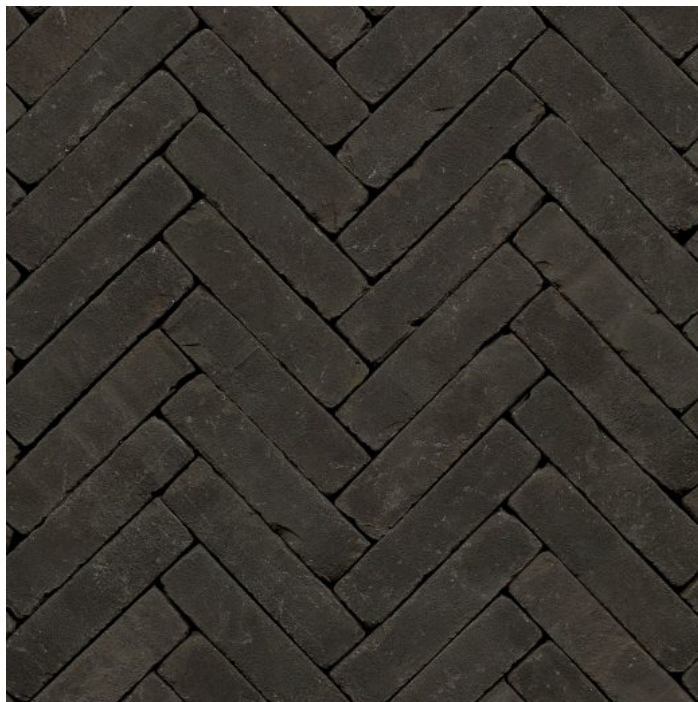

Productnaam	Nero getrommeld WF80
Formaat	Waalformaat 85
Vorm	Vormbak
Nabehandeling	Ongetrommeld
Oppervlak	Geschaafd
Productielocatie	Kijfwaard Oost
Artikelnummer	11223138

Productinformatie

Algemeen		Afmetingen	
Aantal per vierkante meter (st/m ²)	Circa 98	Gemiddelde afmeting (lxbxh in mm)	+/- 200 x 50 x 80
Bruto droge volumieke massa	≥ 2000 kg/m ³	Gewicht per stuk	1.561 kg
Normering		Certificaten	
Transversalebreekbelasting - klasse	NEN EN 1344 T4	DUBO keurmerk (verantwoord en duurzaam product)	✓
Glij/slipweerstand - klasse	U3	NL-BSB productcertificaat (duurzaam bodembeheer)	✓
Vorst/dooi-weerstand - klasse	FP100		

De informatie op dit overzicht is indicatief. De exacte producteigenschappen zijn weergegeven op de prestatieverklaring (DoP) die bij de levering van de producten meegeleverd wordt. De precieze kleur van de sierbestrating kan afwijken van de getoonde afbeelding.