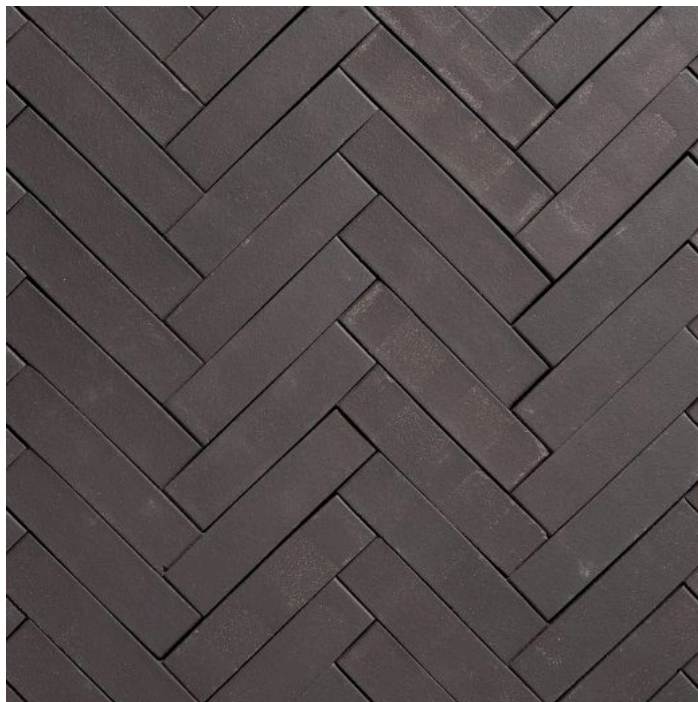

Productnaam	Eros UWF60
Formaat	Universeel waalformaat 60
Vorm	Strengpers
Nabehandeling	Ongetrommeld
Oppervlak	Onbezand
Productielocatie	Heteren
Artikelnummer	11185360

Productinformatie

Algemeen		Afmetingen	
Aantal per vierkante meter (st/m ²)	Circa 98	Gemiddelde afmeting (lxbxh in mm)	+/- 200 x 50 x 60
Bruto droge volumieke massa	≥ kg/m ³	Gewicht per stuk	1.3 kg
Normering		Certificaten	
Transversalebreekbelasting - klasse	NEN EN 1344 T4	DUBO keurmerk (verantwoord en duurzaam product)	✓
Glij/slipweerstand - klasse	U3		
Vorst/dooi-weerstand - klasse	FP100		