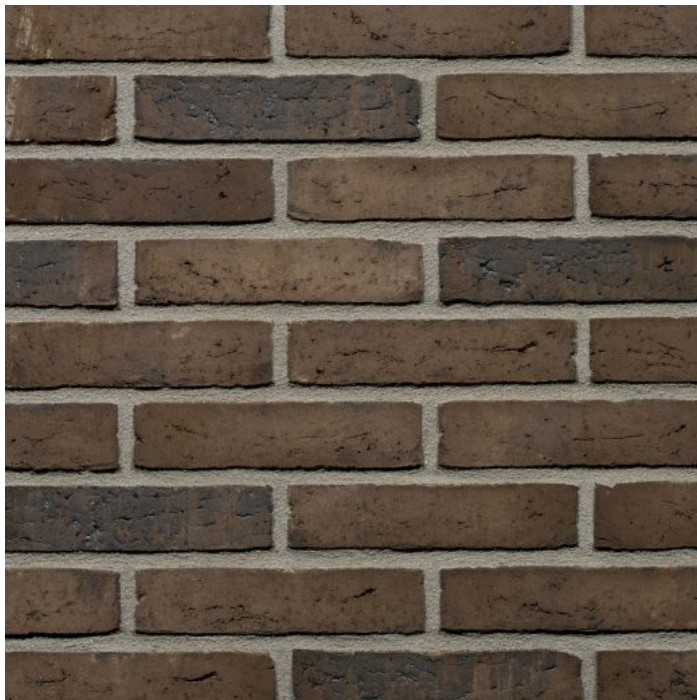

Productnaam	<b>Cosmos Exclusief WS WF</b>
Productiemethode	<b>Wasserstrich</b>
Formaat	<b>Waalformaat</b>
Productielocatie	<b>Erlecom</b>
Artikelnummer	<b>11414700</b>
Toepassingsvoorwaarden	<b>Dient te worden verwerkt overeenkomstig de geldende richtlijnen van wienerberger.</b>

## Productinformatie

Afmetingen en toleranties (volgens EN 772-16 - EN 771-1)		Druksterkte (volgens EN 771-1)	
Gedeclareerde afmeting (L x B x H) in mm	+/- 211 x 100 x 50	Gemiddelde druksterkte loodrecht op het legvlak	≥ 35 N/mm <sup>2</sup>
Maattolerantie	T2	Vorstbestandheid (volgens EN 772-22)	
Maatspreiding	R1	Klasse vorstbestendigheid	F2
Fysische eigenschappen (volgens EN 771-1)		Overige eigenschappen	
IW klasse	IW3	Gewicht per stuk	1.846 kg
Initiële wateropneming	1 - 5 kg/m <sup>2</sup> *min	Thermische geleiding, λ 10, droge steen	0.47 W/m*K
Vrijwillige wateropneming	15 massa %	Brandreactie - klasse	A1
Bruto droge volumieke massa	1750 kg/m <sup>3</sup>	Vochtwerende behandeling	Nee
Gehalte actieve oplosbare zouten	S2		