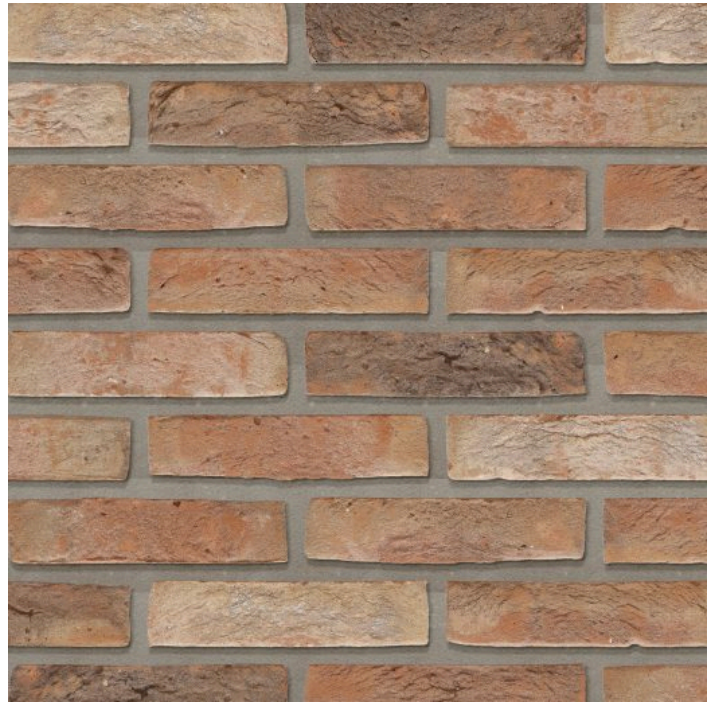

Productnaam	<b>Arces Candy Rood HV WF</b>
Productiemethode	<b>Handvorm</b>
Formaat	<b>Waalformaat</b>
Productielocatie	<b>Péruwelz</b>
Artikelnummer	<b>12708470</b>
Serie	<b>Arces</b>
Toepassingsvoorwaarden	<b>Dient te worden verwerkt overeenkomstig de geldende richtlijnen van wienerberger.</b>

## Productinformatie

Afmetingen en toleranties (volgens EN 772-16 - EN 771-1)		Druksterkte (volgens EN 771-1)	
Gedeclareerde afmeting (L x B x H) in mm	+/- 210 x 100 x 50	Gemiddelde druksterkte loodrecht op het legvlak	≥ 12 N/mm <sup>2</sup>
Maattolerantie	T1	Vorstbestandheid (volgens EN 772-22)	
Maatspreiding	R1	Klasse vorstbestendigheid	F2
Fysische eigenschappen (volgens EN 771-1)		Overige eigenschappen	
IW klasse	IW3	Gewicht per stuk	1.824 kg
Initiële wateropneming	1 - 5 kg/m <sup>2</sup> *min	Thermische geleiding, λ 10, droge steen	0.69 W/m*K
Vrijwillige wateropneming	≤ 14 massa %	Brandreactie - klasse	A1
Bruto droge volumieke massa	1650 kg/m <sup>3</sup>	Vochtwerende behandeling	Nee
Gehalte actieve oplosbare zouten	S2		