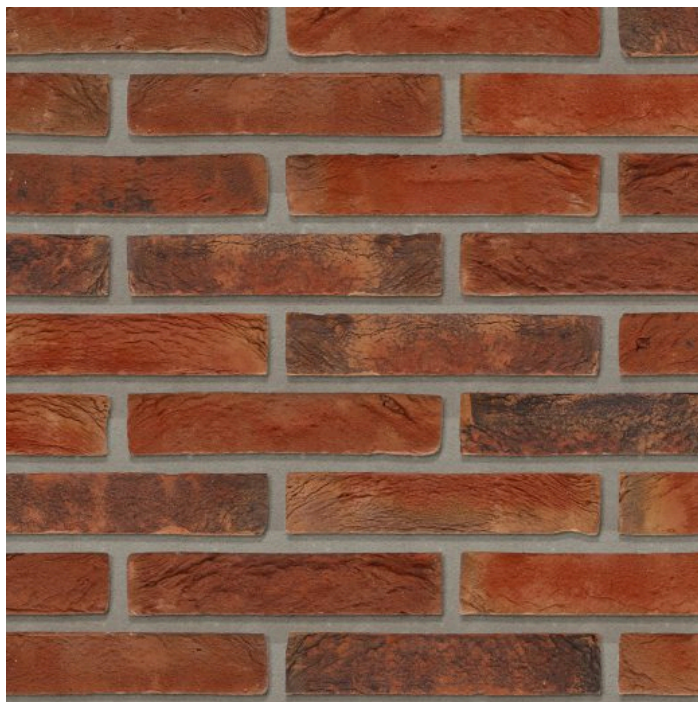

Productnaam	Iluzo Pagus Rood-bruin HV LF238 75
Productiemethode	Handvorm
Formaat	Iluzo Ecobrick
Productielocatie	Kortemark HV
Artikelnummer	12807921
Serie	Iluzo Pagus
Toepassingsvoorwaarden	Dient te worden verwerkt overeenkomstig de geldende richtlijnen van wienerberger.

Productinformatie

Afmetingen en toleranties (volgens EN 772-16 - EN 771-1)		Druksterkte (volgens EN 771-1)	
Gedeclareerde afmeting (L x B x H) in mm	+/- 238 x 75 x 48	Gemiddelde druksterkte loodrecht op het legvlak	≥ 12 N/mm ²
Maattolerantie	T1	Vorstbestandheid (volgens EN 772-22)	
Maatspreiding	R1	Klasse vorstbestendigheid	F2
Fysische eigenschappen (volgens EN 771-1)		Overige eigenschappen	
IW klasse	IW4	Gewicht per stuk	1.242 kg
Initiële wateropneming	3 - 8 kg/m ² *min	Thermische geleiding, λ 10, droge steen	0.69 W/m*K
Vrijwillige wateropneming	≤ 15 massa %	Brandreactie - klasse	A1
Bruto droge volumieke massa	1700 kg/m ³	Vochtwerende behandeling	Nee
Gehalte actieve oplosbare zouten	S2		