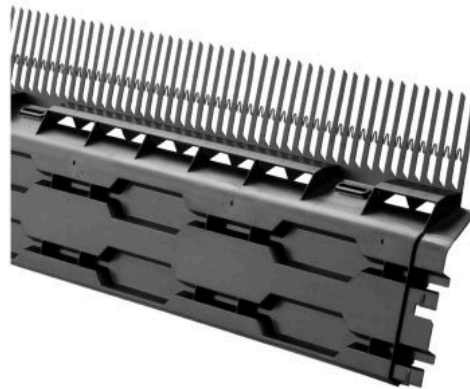

## Combidakvoetprofiel 140 mm, zwart

Dakvoetprofiel met vogelmuisschroot in één. Bescherm het dakbeschoot of dakplaat tegen weersinvloeden en opspattend water en weert knaagdieren en vogels. Ovale schroefgaten met opstaande rand voorkomt het stuk schroeven van het profiel. Het profiel is gemaakt van polypropyleen. Dankzij de stijfheid van het materiaal en de klik-snelsluiting kan het zich onder wisselende temperaturen probleemloos zetten.

## Technische informatie/varianties

<b>Artikelnummer</b>	6030108
<b>Breedte</b>	92 mm
<b>Lengte</b>	1000 mm
<b>Hoogte</b>	0 mm
<b>Gewicht</b>	0.327 kg
<b>Kleur</b>	Zwart