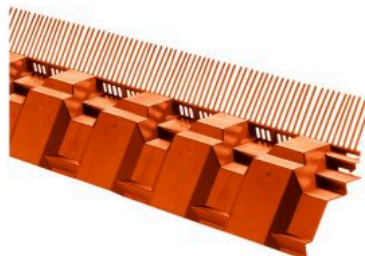

## Combidakvoetprofiel laag 65 mm, rood

Dit dakvoetprofiel met vogelschroot beschermt de dakvoet niet alleen tegen weersinvloeden en opspattend water. Het weert ook ongedierte conform het Bouwbesluit. Het combidakvoetprofiel hoog, vervaardigd uit PP, wordt geleverd in dozen van 30 stuks.

## Technische informatie/varianties

<b>Artikelnummer</b>	6030052
<b>Breedte</b>	125 mm
<b>Lengte</b>	1050 mm
<b>Hoogte</b>	0 mm
<b>Gewicht</b>	0.014 kg
<b>Kleur</b>	Rood