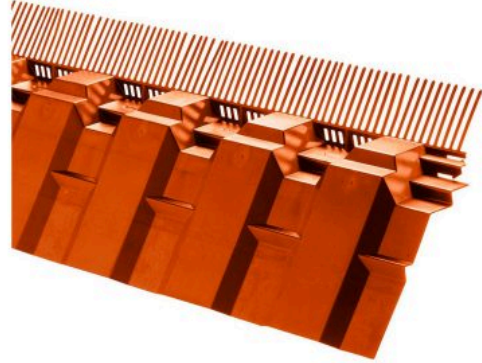

Combidakvoetprofiel hoog 125 mm, rood

Dit dakvoetprofiel met vogelschroot beschermt de dakvoet niet alleen tegen weersinvloeden en opspattend water. Het weert ook ongedierte conform het Bouwbesluit. Het combidakvoetprofiel hoog, vervaardigd uit PP, wordt geleverd in dozen van 30 stuks.

Technische informatie/varianties

Artikelnummer	6030050
Breedte	190 mm
Lengte	1050 mm
Hoogte	0 mm
Gewicht	0.014 kg
Kleur	Rood

Informatie

Wienerberger - Verkoop Dak | T 088 - 118 58 00 | verkoop.dak@wienerberger.com