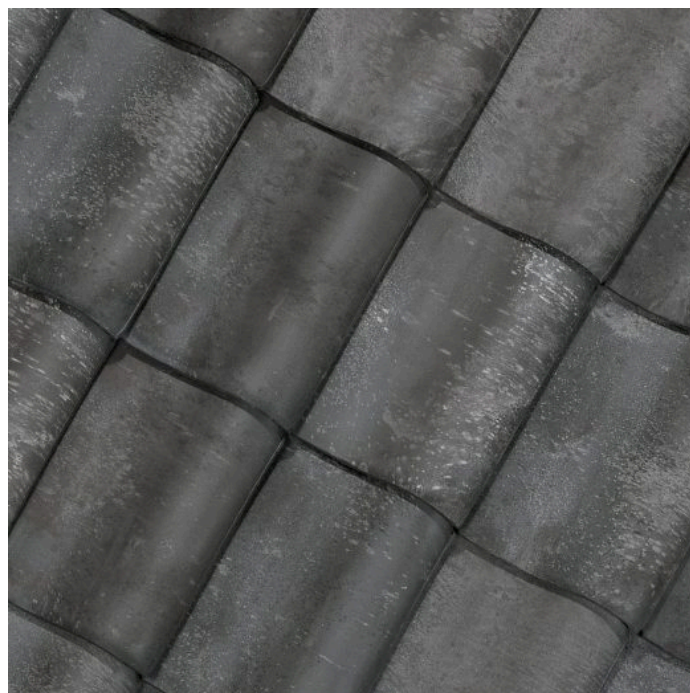

Vieille Tuile Pottelberg 451 Vieilli bleu fumé

Fortement ondulé

Trouvez une adresse de référence près de chez vous via:
maisonsinspirantes.be

Définition:	Tuile galbée Par recouvrement
Traitement de surface:	Étouffé
Pente minimale avec sous-toiture:	Fleece, Fleece Plus ou Fleece Plus FR: 25° Fleece Premium: 15°
Distance de lattage:	± 277 mm (format 348 x 246)
Largeur utile:	± 194 mm (format 348 x 246)
Nombre de pièces par m²:	± 18.6 (format 348 x 246)
Poids par m²:	± 42.8 kg (format 348 x 246)
Pose:	A joints droits
Labels de qualité/Eco:	CE BENOR

Pour toute information

Wienerberger sa - Kapel ter Bede 121 - BE-8500 Kortrijk
T +32 56 24 96 38
E info@wienerberger.be | wienerberger.be

Showrooms

Kapel ter Bede 88, BE-8500 Kortrijk, T +32 56 24 95 88
A12, Koning Leopoldlaan 1, BE-2870 Breendonk, T+32 52 31 10 10

30

jaar vorstgarantie
ans de garantie sur la
résistance au gel

Les tuiles en terre cuite peuvent présenter une légère différence de teinte d'une fabrication à l'autre.
Les photos et les images sont indicatives et peuvent présenter des différences par rapport au matériau réel.
Avec tous les matériaux de toitures plats, il faut faire attention à la planéité de la structure du toit. Toutes les caractéristiques du produit sont reprises dans la documentation sur notre site web.