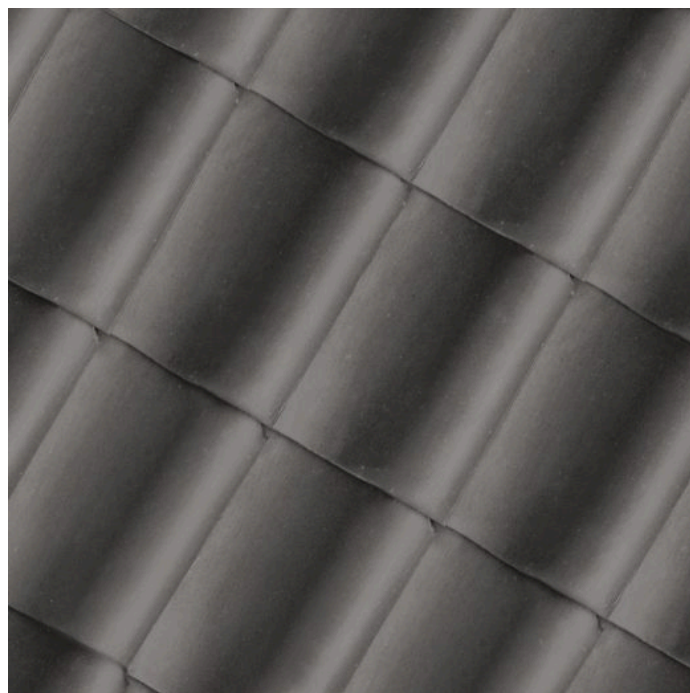

Oude Pottelbergse Pan 451 Blauw gesmoord

Sterk golvend

Zoek een referentieadres in uw buurt via:
huizenpotten.be

Definitie:	Holle kleidakpan Door middel van overlapping
Oppervlaktebehandeling:	Gesmoord
Minimale dakhelling met onderdak:	Fleece, Fleece Plus of Fleece Plus FR: 25° Fleece Premium: 15°
Nuttige lengte (latafstand):	± 277 mm (formaat 348 x 246)
Nuttige breedte:	± 194 mm (formaat 348 x 246)
Aantal stuks per m²:	± 18.6 (formaat 348 x 246)
Gewicht per m²:	± 42.8 kg (formaat 348 x 246)
Plaatsing:	Rechtverband
Kwaliteits-/Ecolabels:	CE BENOR

Voor alle informatie

Wienerberger nv - Kapel ter Bede 121 - BE-8500 Kortrijk
T +32 56 24 96 38
E info@wienerberger.be | wienerberger.be

Showrooms

Kapel ter Bede 88, BE-8500 Kortrijk, T +32 56 24 95 88
A12, Koning Leopoldlaan 1, BE-2870 Breendonk, T+32 52 31 10 10

30
W

jaar vorstgarantie
ans de garantie sur la
résistance au gel

Uit klei gebakken pannen kunnen per productie enige lichte kleurvariatie vertonen ten opzichte van vorige producties.
De foto's en beeldmateriaal zijn indicatief en kunnen afwijkingen vertonen ten opzichte van het reële materiaal.

Bij alle vlakke dakbedekkingsmaterialen dient de nodige aandacht geschonken te worden aan de vlakheid van de dakstructuur. Alle producteigenschappen zijn terug te vinden in de documentatie op onze website.