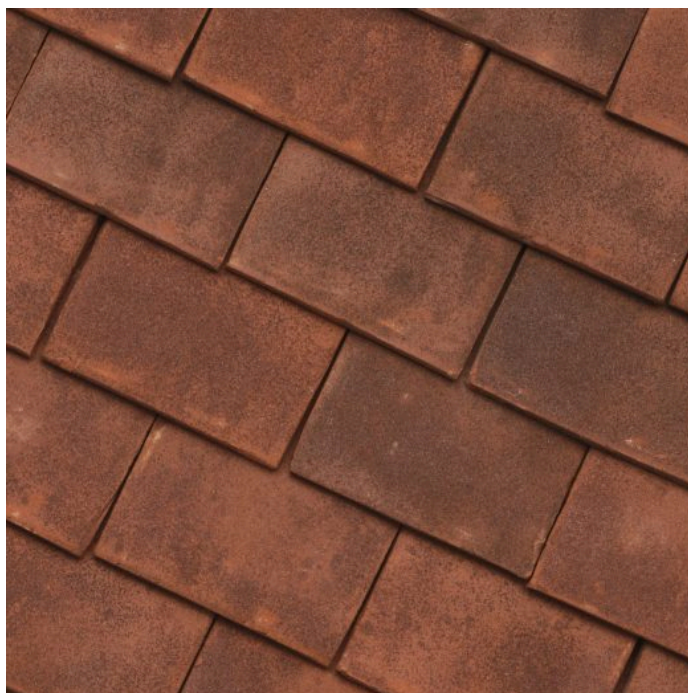

Keymer Shire Heritage

Plat - Tuile Plate

Trouvez une adresse de référence près de chez vous via:
maisonsinspirantes.be

Définition:	Tuiles plates artisanales, produites à la main
Traitement de surface:	Patine vieillie
Pente minimale avec sous-toiture:	Fleece, Fleece Plus ou Fleece Plus FR: 35° Fleece Premium: 15°
Distance de lattage:	± 100 mm (format 265 x 165)
Largeur utile:	± 165 mm (format 265 x 165)
Nombre de pièces par m²:	± 60.6 (format 265 x 165)
Poids par m²:	± 73.9 kg (format 265 x 165)
Pose:	A joints croisés
Labels de qualité/Eco:	CE

Pour toute information

Wienerberger sa - Kapel ter Bede 121 - BE-8500 Kortrijk
T +32 56 24 96 38
E info@wienerberger.be | wienerberger.be

Showrooms

Kapel ter Bede 88, BE-8500 Kortrijk, T +32 56 24 95 88
A12, Koning Leopoldlaan 1, BE-2870 Breendonk, T+32 52 31 10 10

30

jaar vorstgarantie
ans de garantie sur la
résistance au gel

Les tuiles en terre cuite peuvent présenter une légère différence de teinte d'une fabrication à l'autre.
Les photos et les images sont indicatives et peuvent présenter des différences par rapport au matériau réel.
Avec tous les matériaux de toitures plats, il faut faire attention à la planéité de la structure du toit. Toutes les caractéristiques du produit sont reprises dans la documentation sur notre site web.