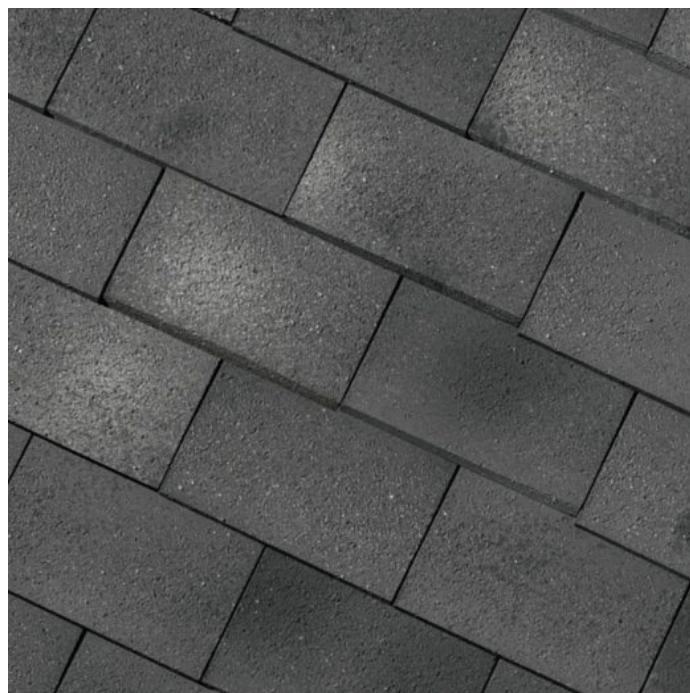

Tuile Plate Rustica Ombra bleu fumé

Plat - Tuile Plate

Trouvez une adresse de référence près de chez vous via:
maisonsinspirantes.be

Définition:	Tuile plate
Traitement de surface:	Étouffé
Pente minimale avec sous-toiture:	Fleece, Fleece Plus ou Fleece Plus FR: 35° Fleece Premium: 15°
Distance de lattage:	± 110 mm (format 270 x 170)
Largeur utile:	± 170 mm (format 270 x 170)
Nombre de pièces par m²:	± 54 (format 270 x 170)
Poids par m²:	± 57.8 kg (format 270 x 170)
Pose:	A joints croisés
Labels de qualité/Eco:	CE BENOR

Pour toute information

Wienerberger sa - Kapel ter Bede 121 - BE-8500 Kortrijk
T +32 56 24 96 38
E info@wienerberger.be | wienerberger.be

Showrooms

Kapel ter Bede 88, BE-8500 Kortrijk, T +32 56 24 95 88
A12, Koning Leopoldlaan 1, BE-2870 Breendonk, T+32 52 31 10 10

30
W

jaar vorstgarantie
ans de garantie sur la
résistance au gel

Les tuiles en terre cuite peuvent présenter une légère différence de teinte d'une fabrication à l'autre.
Les photos et les images sont indicatives et peuvent présenter des différences par rapport au matériau réel.
Avec tous les matériaux de toitures plats, il faut faire attention à la planéité de la structure du toit. Toutes les caractéristiques du produit sont reprises dans la documentation sur notre site web.