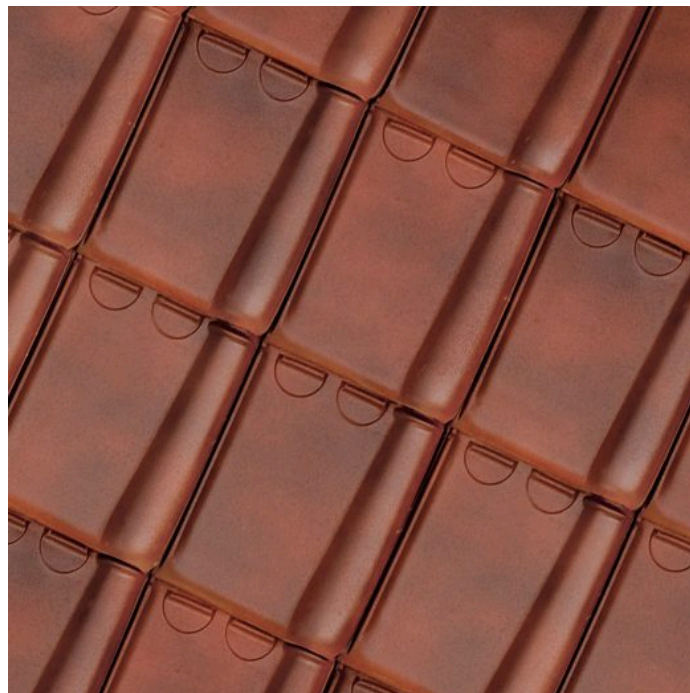

Tuile Tempête 44 Lustré

Légèrement ondulé

Trouvez une adresse de référence près de chez vous via:
maisonsinspirantes.be

Définition:	Tuile à onde douce et à emboîtement Emboîtement latéral simple et double emboîtement de tête
Traitement de surface:	Engobé
Pente minimale avec sous-toiture:	Fleece, Fleece Plus ou Fleece Plus FR: 22° Fleece Premium: 15°
Distance de lattage:	± 248 mm (format 304 x 221)
Largeur utile:	± 195 mm (format 304 x 221)
Nombre de pièces par m²:	± 20.7 (format 304 x 221)
Poids par m²:	± 35.4 kg (format 304 x 221)
Pose:	A joints droits
Labels de qualité/Eco:	CE BENOR

Pour toute information

Wienerberger sa - Kapel ter Bede 121 - BE-8500 Kortrijk
T +32 56 24 96 38
E info@wienerberger.be | wienerberger.be

Showrooms

Kapel ter Bede 88, BE-8500 Kortrijk, T +32 56 24 95 88
A12, Koning Leopoldlaan 1, BE-2870 Breendonk, T+32 52 31 10 10

30

jaar vorstgarantie
ans de garantie sur la
résistance au gel

Les tuiles en terre cuite peuvent présenter une légère différence de teinte d'une fabrication à l'autre.
Les photos et les images sont indicatives et peuvent présenter des différences par rapport au matériau réel.
Avec tous les matériaux de toitures plats, il faut faire attention à la planéité de la structure du toit. Toutes les caractéristiques du produit sont reprises dans la documentation sur notre site web.