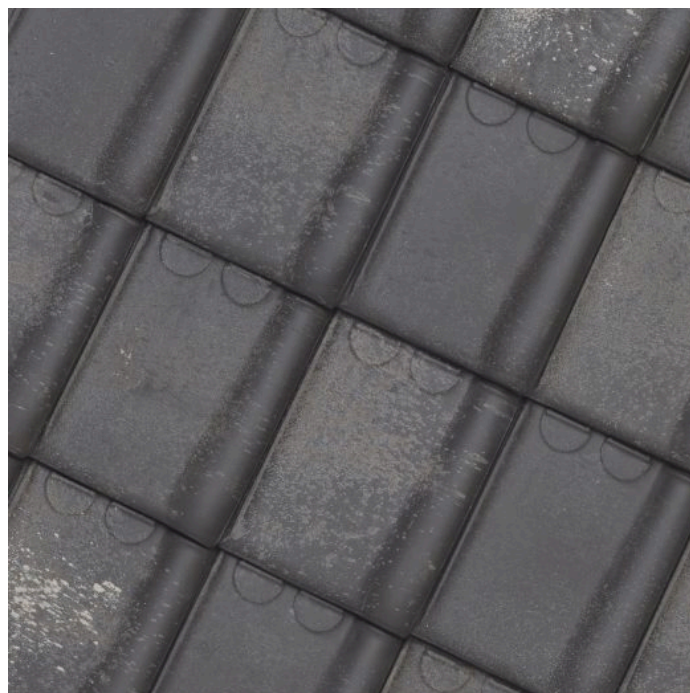

Tuile Tempête 44 Vieux Latem bleu fumé

Légèrement ondulé

Trouvez une adresse de référence près de chez vous via:
maisonsinspirantes.be

Définition:	Tuile à onde douce et à emboîtement Emboîtement latéral simple et double emboîtement de tête
Traitement de surface:	Étouffé
Pente minimale avec sous-toiture:	Fleece, Fleece Plus ou Fleece Plus FR: 22° Fleece Premium: 15°
Distance de lattage:	± 248 mm (format 304 x 221)
Largeur utile:	± 195 mm (format 304 x 221)
Nombre de pièces par m²:	± 20.7 (format 304 x 221)
Poids par m²:	± 39.5 kg (format 304 x 221)
Pose:	A joints droits
Labels de qualité/Eco:	CE BENOR

Pour toute information

Wienerberger sa - Kapel ter Bede 121 - BE-8500 Kortrijk
T +32 56 24 96 38
E info@wienerberger.be | wienerberger.be

Showrooms

Kapel ter Bede 88, BE-8500 Kortrijk, T +32 56 24 95 88
A12, Koning Leopoldlaan 1, BE-2870 Breendonk, T+32 52 31 10 10

30

jaar vorstgarantie
ans de garantie sur la
résistance au gel

Les tuiles en terre cuite peuvent présenter une légère différence de teinte d'une fabrication à l'autre.
Les photos et les images sont indicatives et peuvent présenter des différences par rapport au matériau réel.
Avec tous les matériaux de toitures plats, il faut faire attention à la planéité de la structure du toit. Toutes les caractéristiques du produit sont reprises dans la documentation sur notre site web.