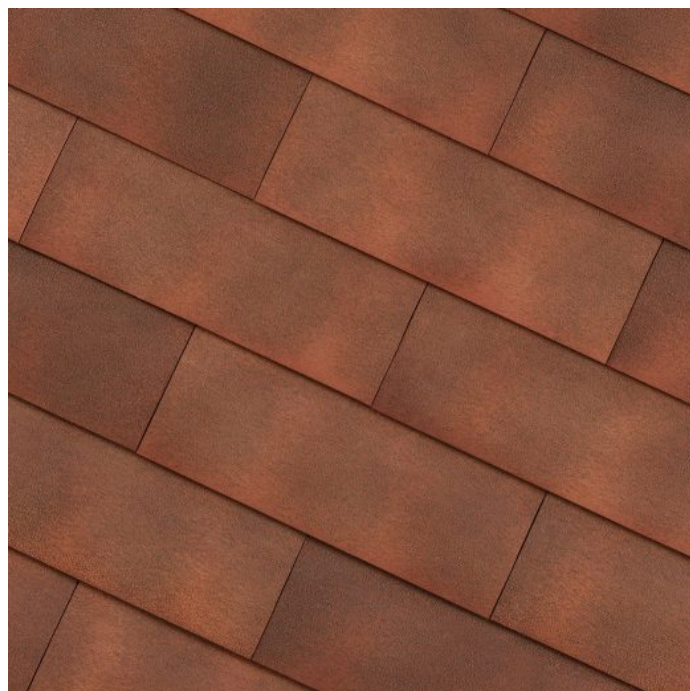

Tegelpan Elfino Grande Smokey red

Vlak - Tegelpan

Zoek een referentieadres in uw buurt via:
huizenpotten.be

Definitie:	
Oppervlaktebehandeling:	Verweerde patina
Minimale dakhelling met onderdak:	- Fleece, Fleece Plus of Fleece Plus FR: 35° bij een latafstand van 140 mm - Fleece Plus of Fleece Plus FR: 25° tot 35° bij een latafstand van 130 mm - Fleece Premium: 15° bij een latafstand van 140 mm en mits inachtnaam van de aanwijzingen in de brochure 'Gevel- en onderdakfolies'."
Nuttige lengte (latafstand):	± 130 - 140 mm (formaat 320 x 388)
Nuttige breedte:	± mm (formaat 320 x 388)
Aantal stuks per m²:	± 18.4 - 19.8 (formaat 320 x 388)
Gewicht per m²:	± 62.6 - 67.3 kg (formaat 320 x 388)
Plaatsing:	Kruisverband
Kwaliteits-/Ecolabels:	CE BENOR

Voor alle informatie

Wienerberger nv - Kapel ter Bede 121 - BE-8500 Kortrijk
T +32 56 24 96 38
E info@wienerberger.be | wienerberger.be

Showrooms

Kapel ter Bede 88, BE-8500 Kortrijk, T +32 56 24 95 88
A12, Koning Leopoldlaan 1, BE-2870 Breendonk, T+32 52 31 10 10

30

W

jaar vorstgarantie
ans de garantie sur la
résistance au gel

Uit klei gebakken pannen kunnen per productie enige lichte kleurvariatie vertonen ten opzichte van vorige producties.
De foto's en beeldmateriaal zijn indicatief en kunnen afwijkingen vertonen ten opzichte van het reële materiaal.

Bij alle vlakke dakbedekkingsmaterialen dient de nodige aandacht geschonken te worden aan de vlakheid van de dakstructuur. Alle producteigenschappen zijn terug te vinden in de documentatie op onze website.