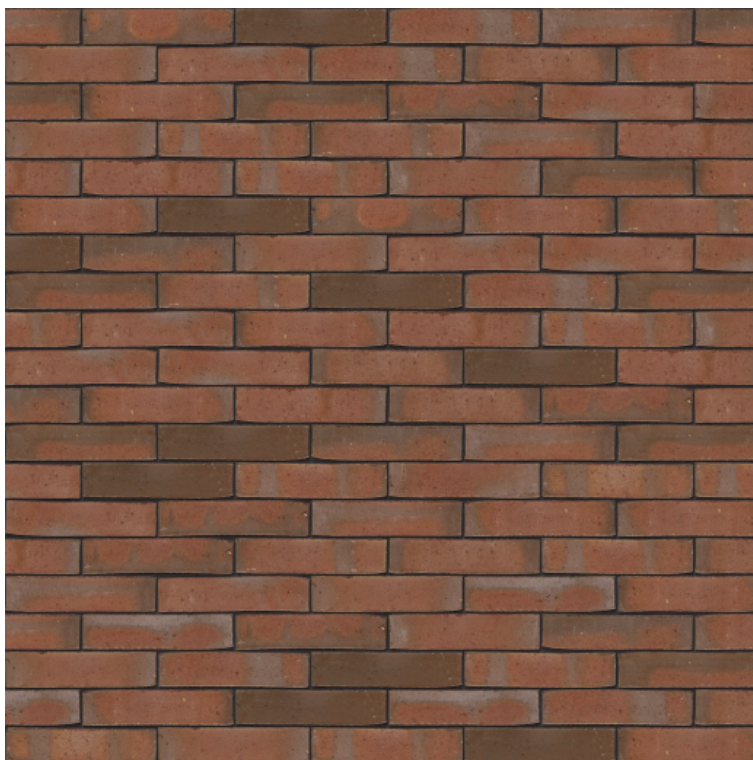

Authentica Castello

Wasserstrich

Zoek een referentieadres in uw buurt via:
huizenpotten.be

Formaat	Afmetingen	St/m ² kant	St/m ² plat
WF80	± 201 x 49 x 81 mm	± 97	/
WDF	± 201 x 66 x 81 mm	± 74	/

Voor alle informatie

Authentica Castello

Wasserstrich

Fysische en mechanische kenmerken, volgens NBN EN 1344

Eigenschappen	Klasse
Formaat	WF80
Toelaatbare afwijking op fabricagematen d	R1
Dwarse breukweerstand	Min. 80 N/mm
Weerstand tegen vorst-dooicycli	FP100
Slijtweerstand	A2
Glijweerstand	U3
Waterabsorptie	Max. 5%
Aanvullende eigenschappen	Vrij van asbest en formaldehyde Zuurbestandheid < 7% Gewichtsverlies