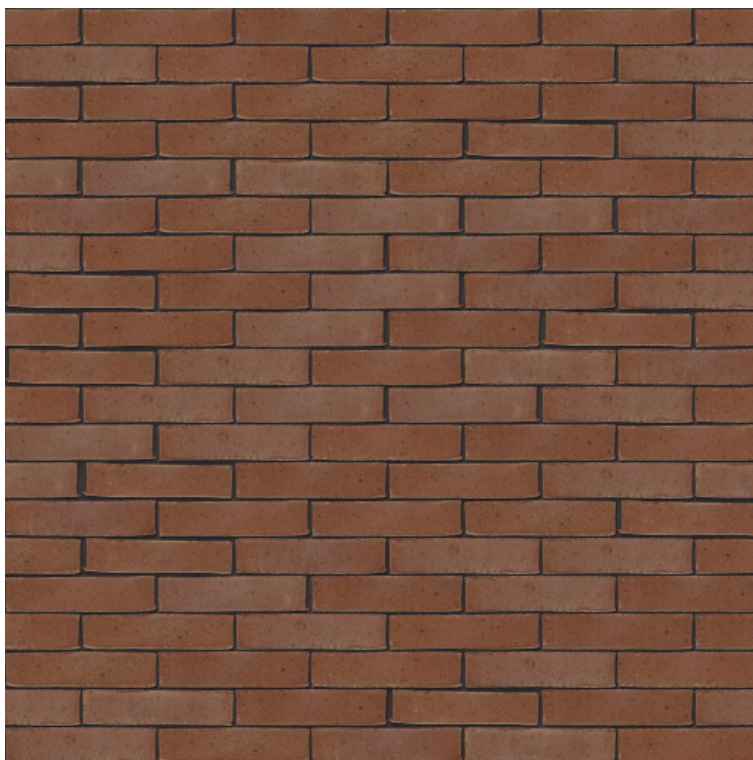

## Authentica Rouge

Wasserstrich

Trouvez une adresse de référence près de chez vous via:  
[maisonsinspirantes.be](http://maisonsinspirantes.be)

Format	Dimensions	Pcs/m <sup>2</sup> chant	Pcs/m <sup>2</sup> plat
WF80	± 201 x 49 x 81 mm	± 97	/

## Authentica Rouge

### Wasserstrich