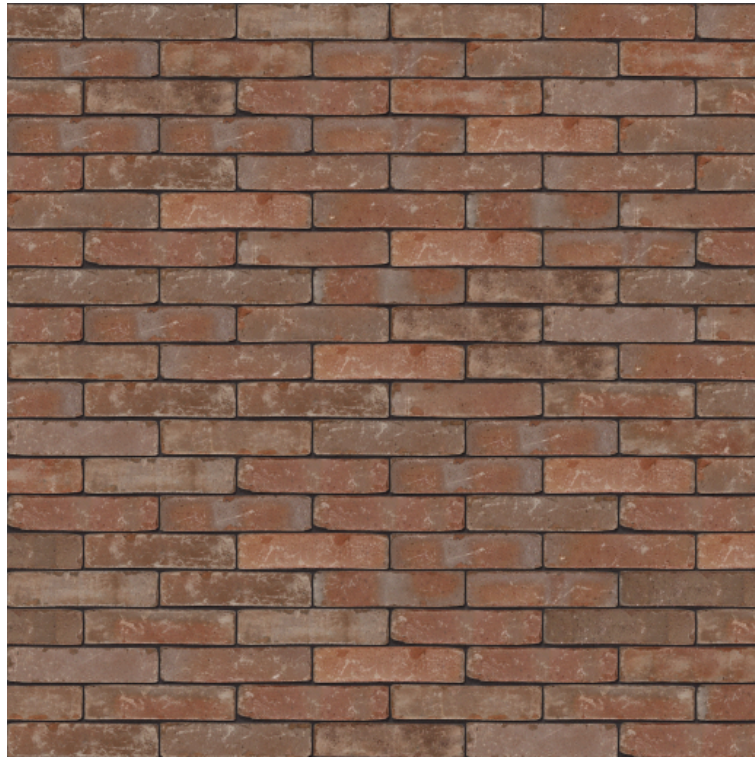

**Authentica Retro Castello**

Wasserstrich

Zoek een referentieadres in uw buurt via:  
huizenpotten.be

Formaat	Afmetingen	St/m <sup>2</sup> kant	St/m <sup>2</sup> plat
WF	± 201 x 49 x 81 mm	± 99	/
WDF	± 201 x 66 x 81 mm	± 74	/

## Authentica Retro Castello

### Wasserstrich