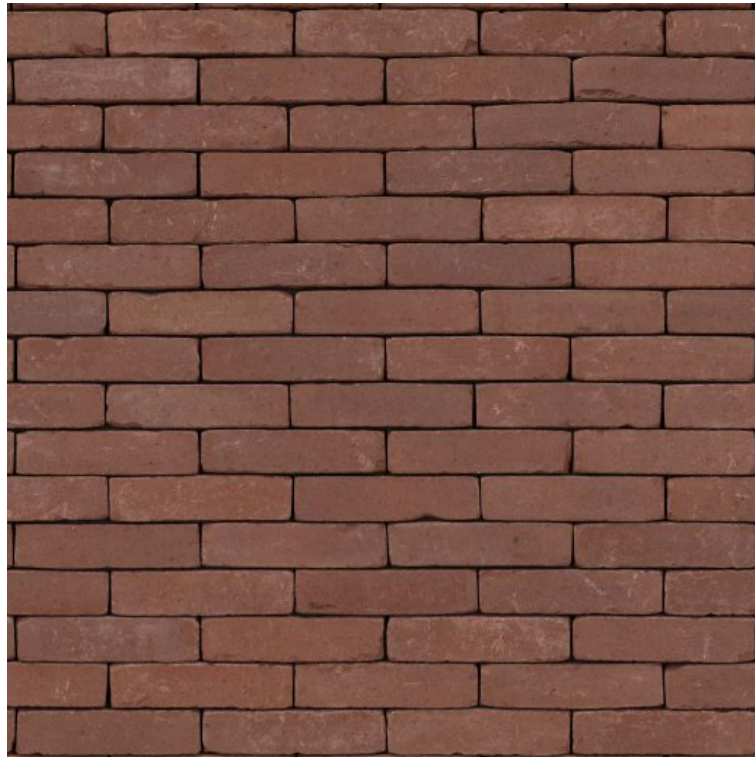

Authentica Retro Rood

Wasserstrich

Zoek een referentieadres in uw buurt via:
huizenpotten.be

Formaat	Afmetingen	St/m ² kant	St/m ² plat
UWF	± 201 x 49 x 61 mm	± 99	/

Voor alle informatie

nv Wienerberger, Kapel ter Bede 121, BE-8500 Kortrijk
T +32 56 24 96 38
info@wienerberger.be | www.wienerberger.be

Showrooms

Kapel ter Bede 88, BE-8500 Kortrijk, T +32 56 24 95 88
A12, Koning Leopoldlaan 1, BE-2870 Breendonk, T+32 52 31 10 10

Authentica Retro Rood

Wasserstrich

Fysische en mechanische kenmerken, volgens NBN EN 1344