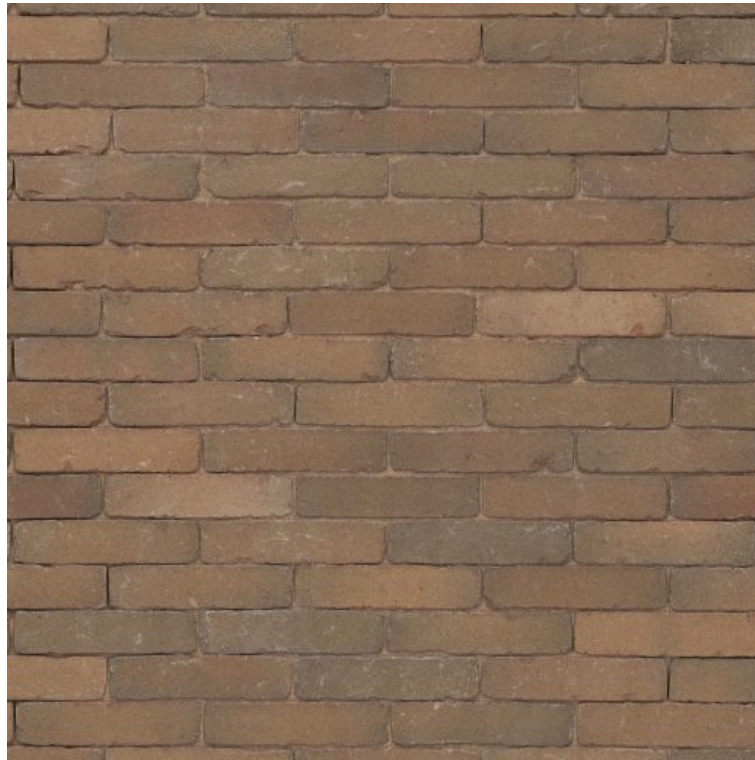

Authentica Retro Brons

Wasserstrich

Zoek een referentieadres in uw buurt via:
huizenpotten.be

Formaat	Afmetingen	St/m ² kant	St/m ² plat
WF	± 201 x 49 x 81 mm	± 99	/

Voor alle informatie

nv Wienerberger, Kapel ter Bede 121, BE-8500 Kortrijk
T +32 56 24 96 38
info@wienerberger.be | www.wienerberger.be

Showrooms

Kapel ter Bede 88, BE-8500 Kortrijk, T +32 56 24 95 88
A12, Koning Leopoldlaan 1, BE-2870 Breendonk, T+32 52 31 10 10

Authentica Retro Brons

Wasserstrich

Fysische en mechanische kenmerken, volgens NBN EN 1344