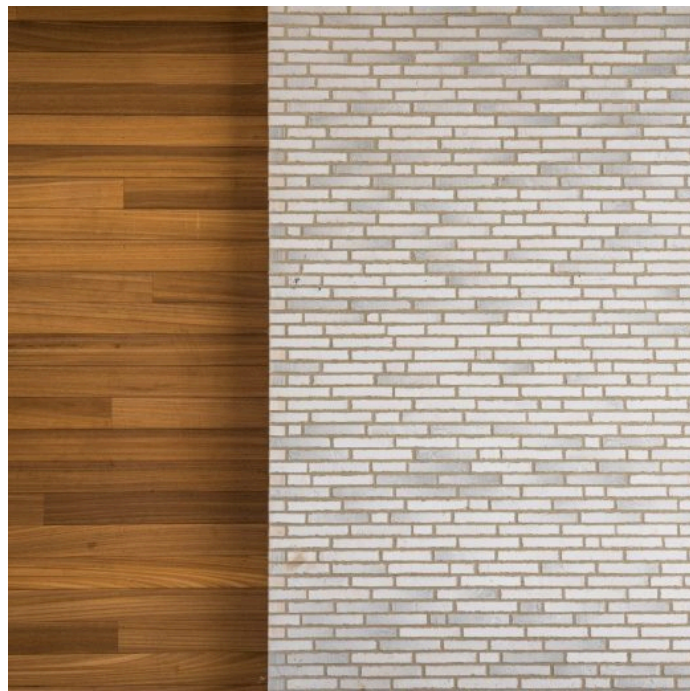

Metropolis Gris Sonic

Extrudé

Trouvez une adresse de référence près de chez vous via:
maisonsinspirantes.be/terca

Selon NBN EN 771-1:

Format	Dimensions	Porosité	Résistance au gel	Porosité initiale	Valeur Lambda [W/mK] λUe
Eco-Brick RF	± 240 x 65 x 40 mm	≤ 6 %	F2	IW1	1.61
Eco-Brick RF	± 240 x 22 x 40 mm	≤ 6 %	F2	/	/

Les briques de parement peuvent présenter une légère différence de teinte d'une fabrication à l'autre.
Les photos et les images sont indicatives et peuvent présenter des différences par rapport au matériau réel.