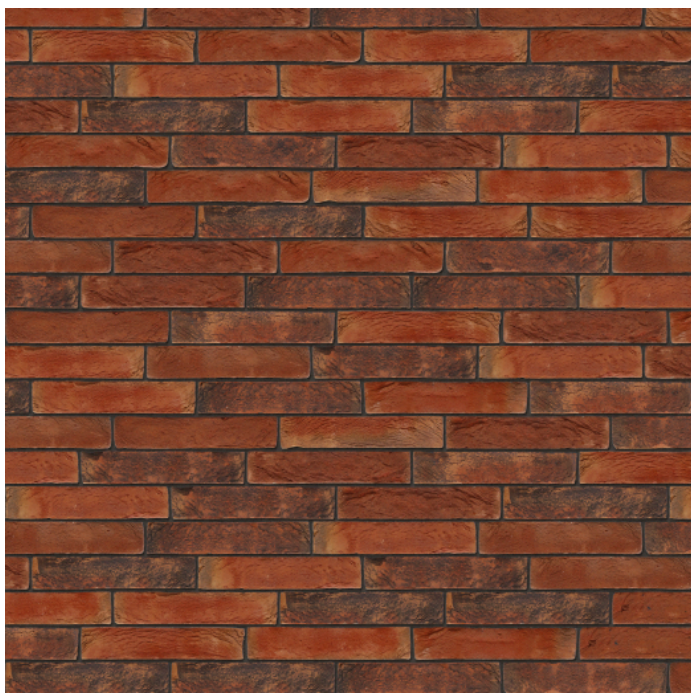

Pagus Rood-Bruin

Handvorm

Zoek een referentieadres in uw buurt via:
huizenpotten.be/terca

Volgens NBN EN 771-1:

Formaat	Afmetingen	Porositeit	Vorstbestendigheid	Initiële wateropname	Lambda waarde [W/mK] λUe
Eco-brick Iluzo	± 238 x 75 x 48 mm	≤ 15 %	F2	IW4	1.61
Eco-brick Iluzo	± 238 x 22 x 48 mm	≤ 15 %	F2	/	/

Uit klei gebakken stenen kunnen per productie enige lichte kleurvariatie vertonen ten opzichte van vorige producties.
De foto's en beeldmateriaal zijn indicatief en kunnen afwijkingen vertonen ten opzichte van het reële materiaal.