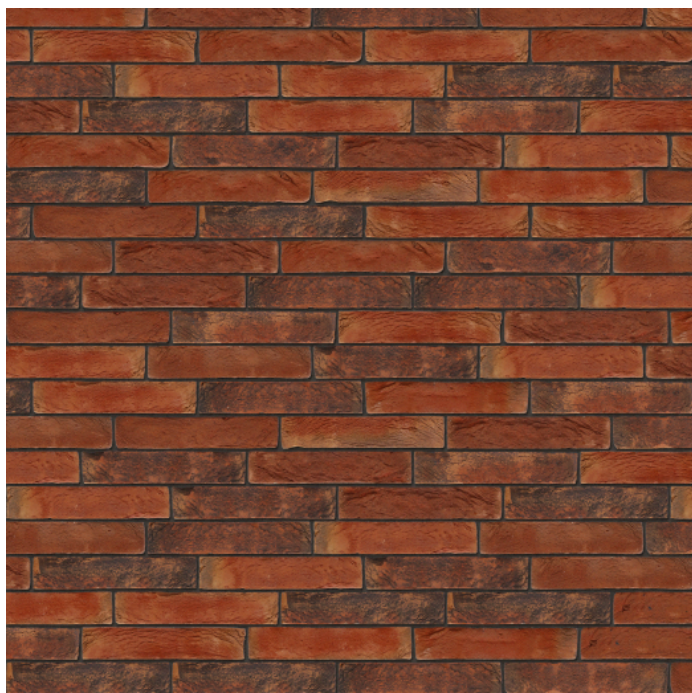

## Pagus Rouge-Brun

Moulées main

Trouvez une adresse de référence près de chez vous via:  
maisonsinspirantes.be/terca

Selon NBN EN 771-1:

Selon PTV 23-002:

Format	Dimensions	Porosité	Résistance au gel	Porosité initiale	Valeur Lambda [W/mK] λ <sub>Ue</sub>
Eco-brick Iluzo	± 238 x 75 x 48 mm	≤ 15 %	F2	IW4	1.61
Eco-brick Iluzo	± 238 x 22 x 48 mm	≤ 15 %	F2	/	/