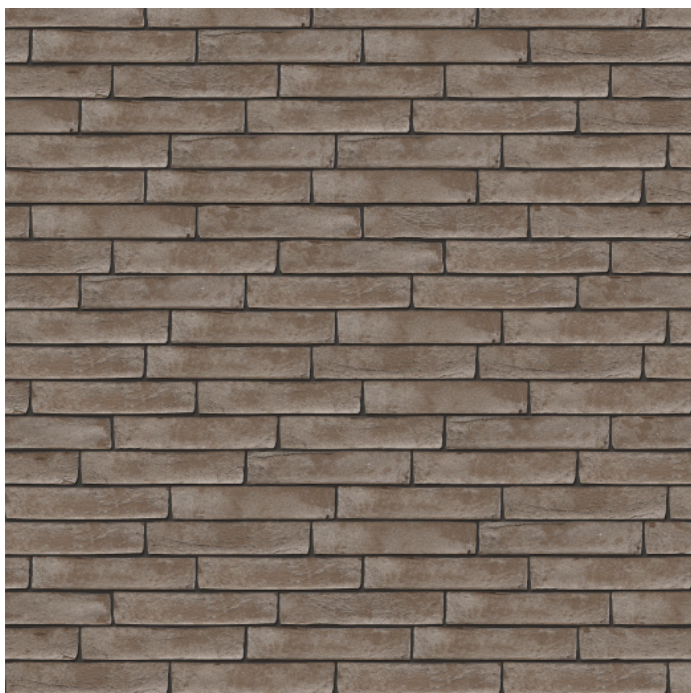

Pagus Grijs

Handvorm

Zoek een referentieadres in uw buurt via:
huizenpotten.be/terca

Volgens NBN EN 771-1:

Volgens PTV 23-002:

Formaat	Afmetingen	Porositeit	Vorstbestendigheid	Initiële wateropname	Lambda waarde [W/mK] λUe
Eco-brick Iluzo	± 238 x 75 x 48 mm	≤ 19 %	F2	IW3	1.61
WF	± 210 x 100 x 50 mm	≤ 19 %	F2	IW3	1.61
WDF	± 215 x 102.5 x 65 mm	≤ 19 %	F2	IW3	1.61
Eco-brick Iluzo	± 238 x 22 x 48 mm	≤ 19 %	F2	/	/
WF	± 210 x 22 x 50 mm	≤ 19 %	F2	/	/
WDF	± 215 x 22 x 65 mm	≤ 19 %	F2	/	/

Uit klei gebakken stenen kunnen per productie enige lichte kleurvariatie vertonen ten opzichte van vorige producties.
De foto's en beeldmateriaal zijn indicatief en kunnen afwijkingen vertonen ten opzichte van het reële materiaal.