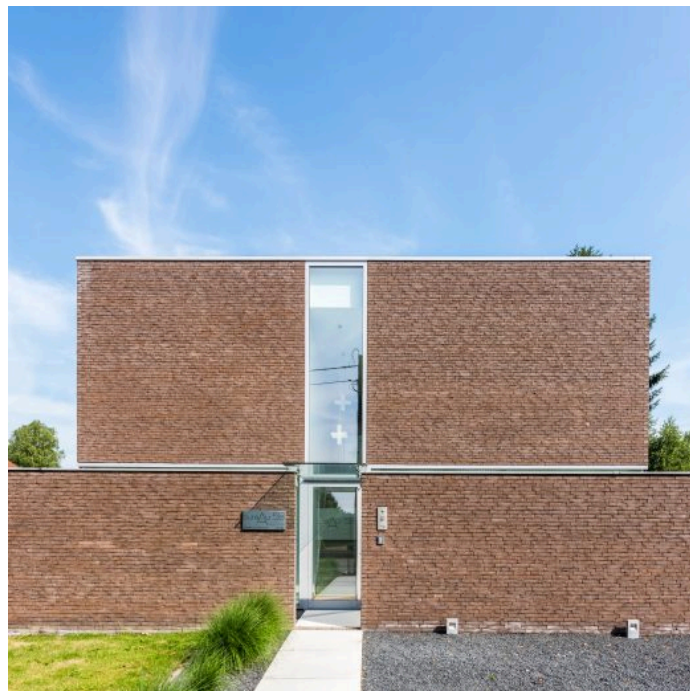

Pagus Bruin

Handvorm

Zoek een referentieadres in uw buurt via:
huizenpotten.be/terca

Volgens NBN EN 771-1:

Formaat	Afmetingen	Porositeit	Vorstbestendigheid	Initiële wateropname	Lambda waarde [W/mK] λUe
Eco-brick Iluzo	± 238 x 75 x 48 mm	≤ 15 %	F2	IW4	1.61
Eco-brick Iluzo	± 238 x 22 x 48 mm	≤ 15 %	F2	/	/