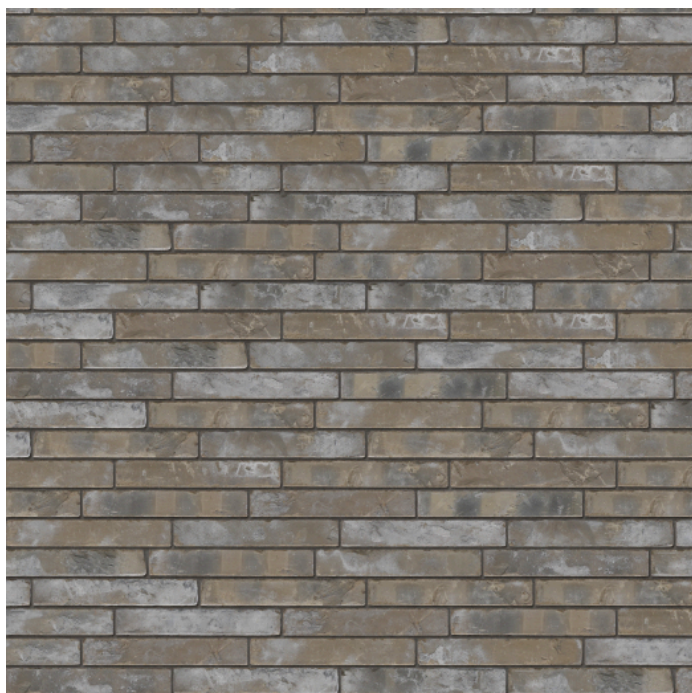

Metropolis Noir Colonia

Extrudé

Trouvez une adresse de référence près de chez vous via:
maisonsinspirantes.be/terca

Selon NBN EN 771-1:

Format	Dimensions	Porosité	Résistance au gel	Porosité initiale	Valeur Lambda [W/mK] λUe
Eco-Brick RF	± 240 x 65 x 40 mm	≤ 10 %	F2	IW2	1.61
Eco-Brick RF	± 240 x 22 x 40 mm	≤ 10 %	F2	/	/

Les briques de parement peuvent présenter une légère différence de teinte d'une fabrication à l'autre.
Les photos et les images sont indicatives et peuvent présenter des différences par rapport au matériau réel.