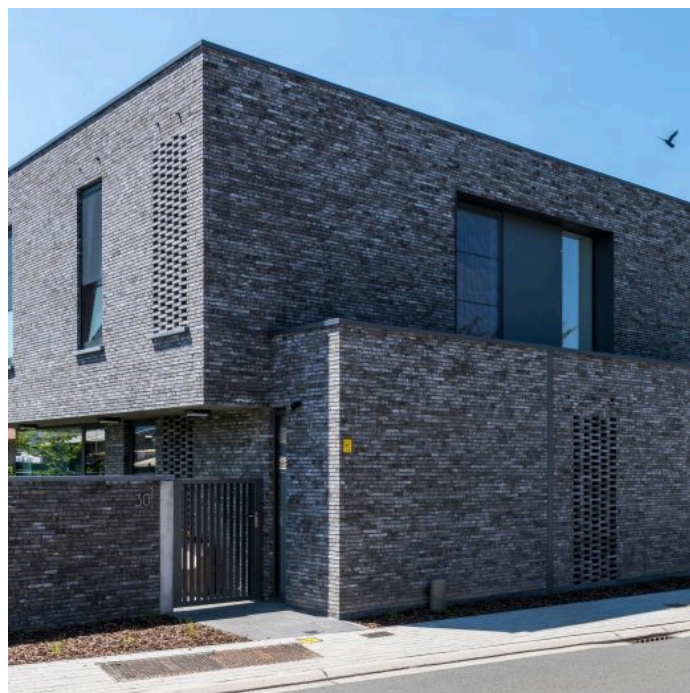

Metropolis Noir Colonia

Extrudé

Trouvez une adresse de référence près de chez vous via:
maisonsinspirantes.be/terca

Selon NBN EN 771-1:

Format	Dimensions	Porosité	Résistance au gel	Porosité initiale	Valeur Lambda [W/mK] λUe
Eco-Brick RF	± 240 x 65 x 40 mm	≤ 10 %	F2	IW2	1.61
Eco-Brick RF	± 240 x 22 x 40 mm	≤ 10 %	F2	/	/