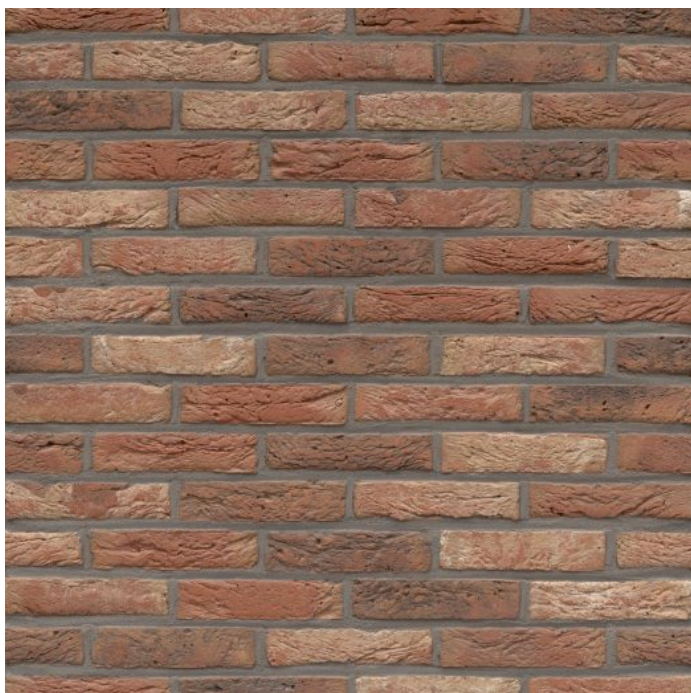

Arces Candy Rood

Handvorm

Zoek een referentieadres in uw buurt via:
huizenpotten.be/terca**Volgens NBN EN 771-1:****Volgens PTV 23-002:**

Formaat	Afmetingen	Porositeit	Vorstbestendigheid	Initiële wateropname	Lambda waarde [W/mK] λUe
WF	± 210 x 100 x 50 mm	≤ 14 %	F2	IW3	1.61
WF	± 210 x 22 x 50 mm	≤ 14 %	F2	/	/

Uit klei gebakken stenen kunnen per productie enige lichte kleurvariatie vertonen ten opzichte van vorige producties.
De foto's en beeldmateriaal zijn indicatief en kunnen afwijkingen vertonen ten opzichte van het reële materiaal.