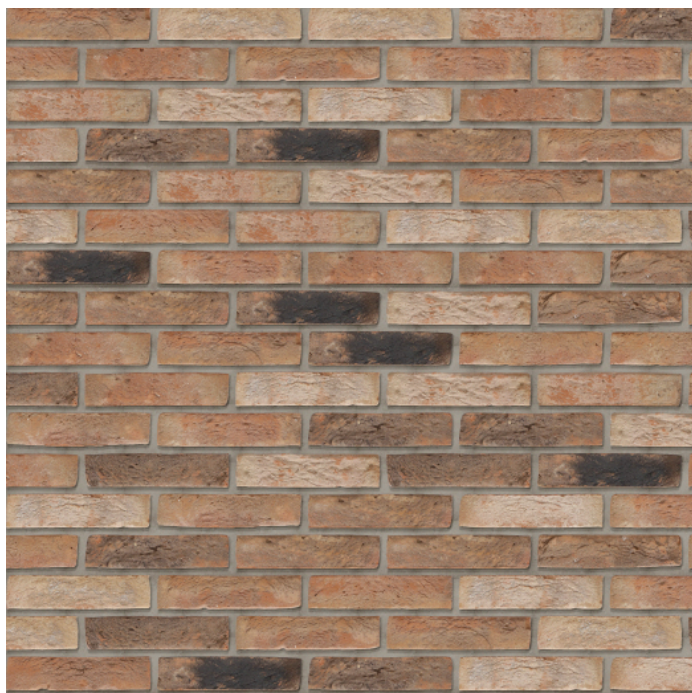

**Arces Rouge Candy**

Moulées main

Trouvez une adresse de référence près de chez vous via:  
[maisonsinspirantes.be/terca](https://maisonsinspirantes.be/terca)**Selon NBN EN 771-1:**

Format	Dimensions	Porosité	Résistance au gel	Porosité initiale	Valeur Lambda [W/mK] λUe
WF	± 210 x 100 x 50 mm	≤ 14 %	F2	IW3	1.61
WF	± 210 x 22 x 50 mm	≤ 14 %	F2	/	/