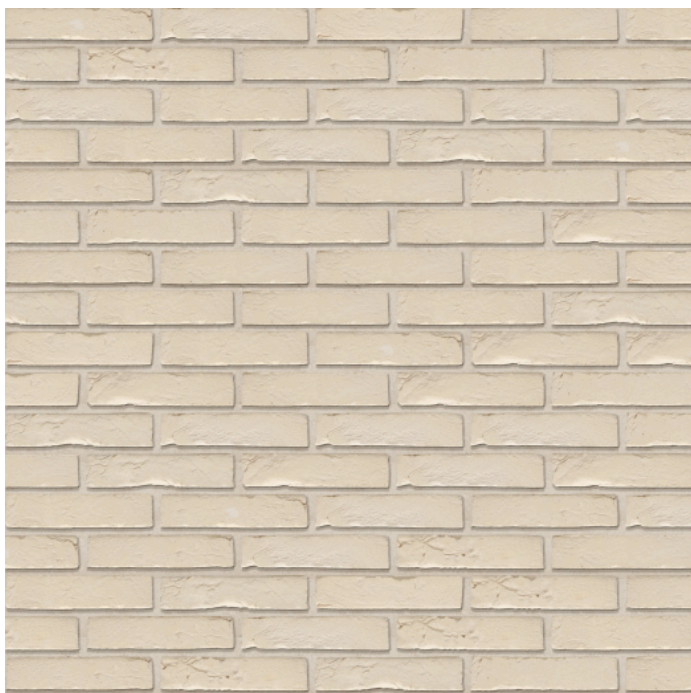

Agora Wit Ivoor

Handvorm

Zoek een referentieadres in uw buurt via:
huizenpotten.be/terca

Volgens NBN EN 771-1:

Formaat	Afmetingen	Porositeit	Vorstbestendigheid	Initiële wateropname	Lambda waarde [W/mK] λUe
WF	± 215 x 102 x 50 mm	≤ 8 %	F2	IW2	1.61
WDF	± 215 x 102 x 65 mm	≤ 8 %	F2	IW2	1.61
WF	± 215 x 22 x 50 mm	≤ 8 %	F2	/	/
WDF	± 215 x 22 x 65 mm	≤ 8 %	F2	/	/

Uit klei gebakken stenen kunnen per productie enige lichte kleurvariatie vertonen ten opzichte van vorige producties.
 De foto's en beeldmateriaal zijn indicatief en kunnen afwijkingen vertonen ten opzichte van het reële materiaal.